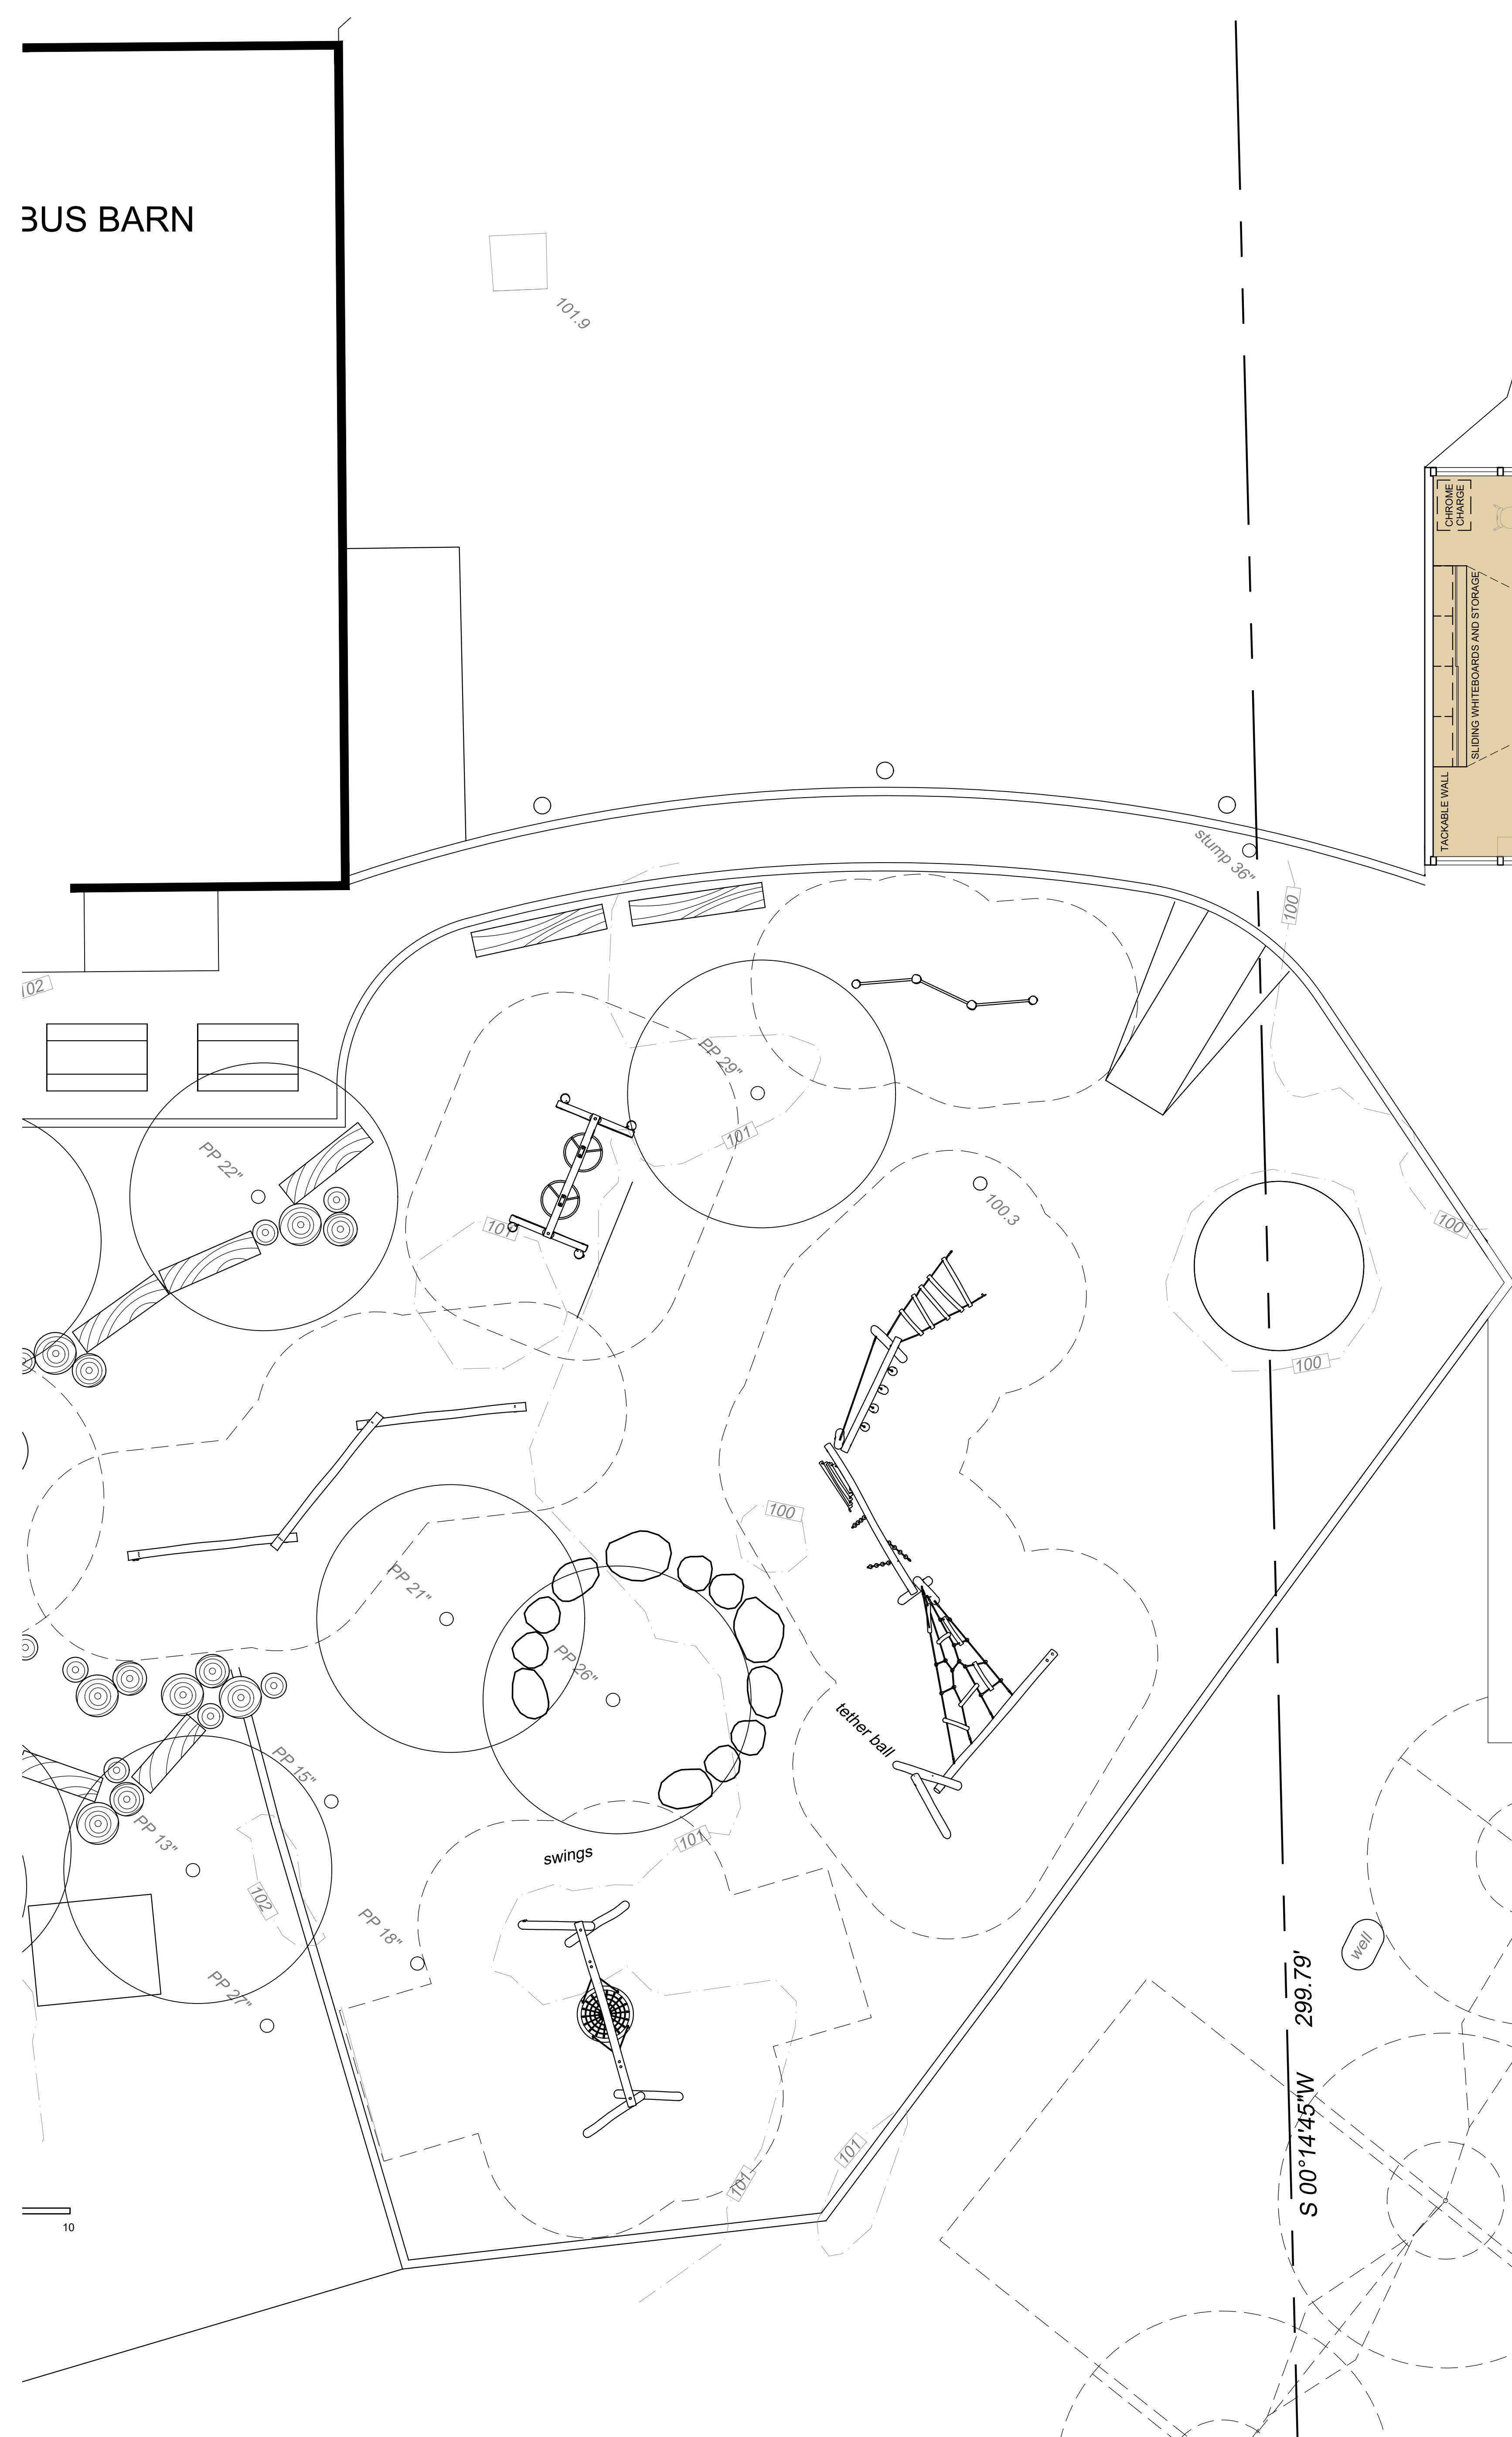

BUS BARN

S 00°14'45"W 299.79'

N 00°19'46"E 299.99'