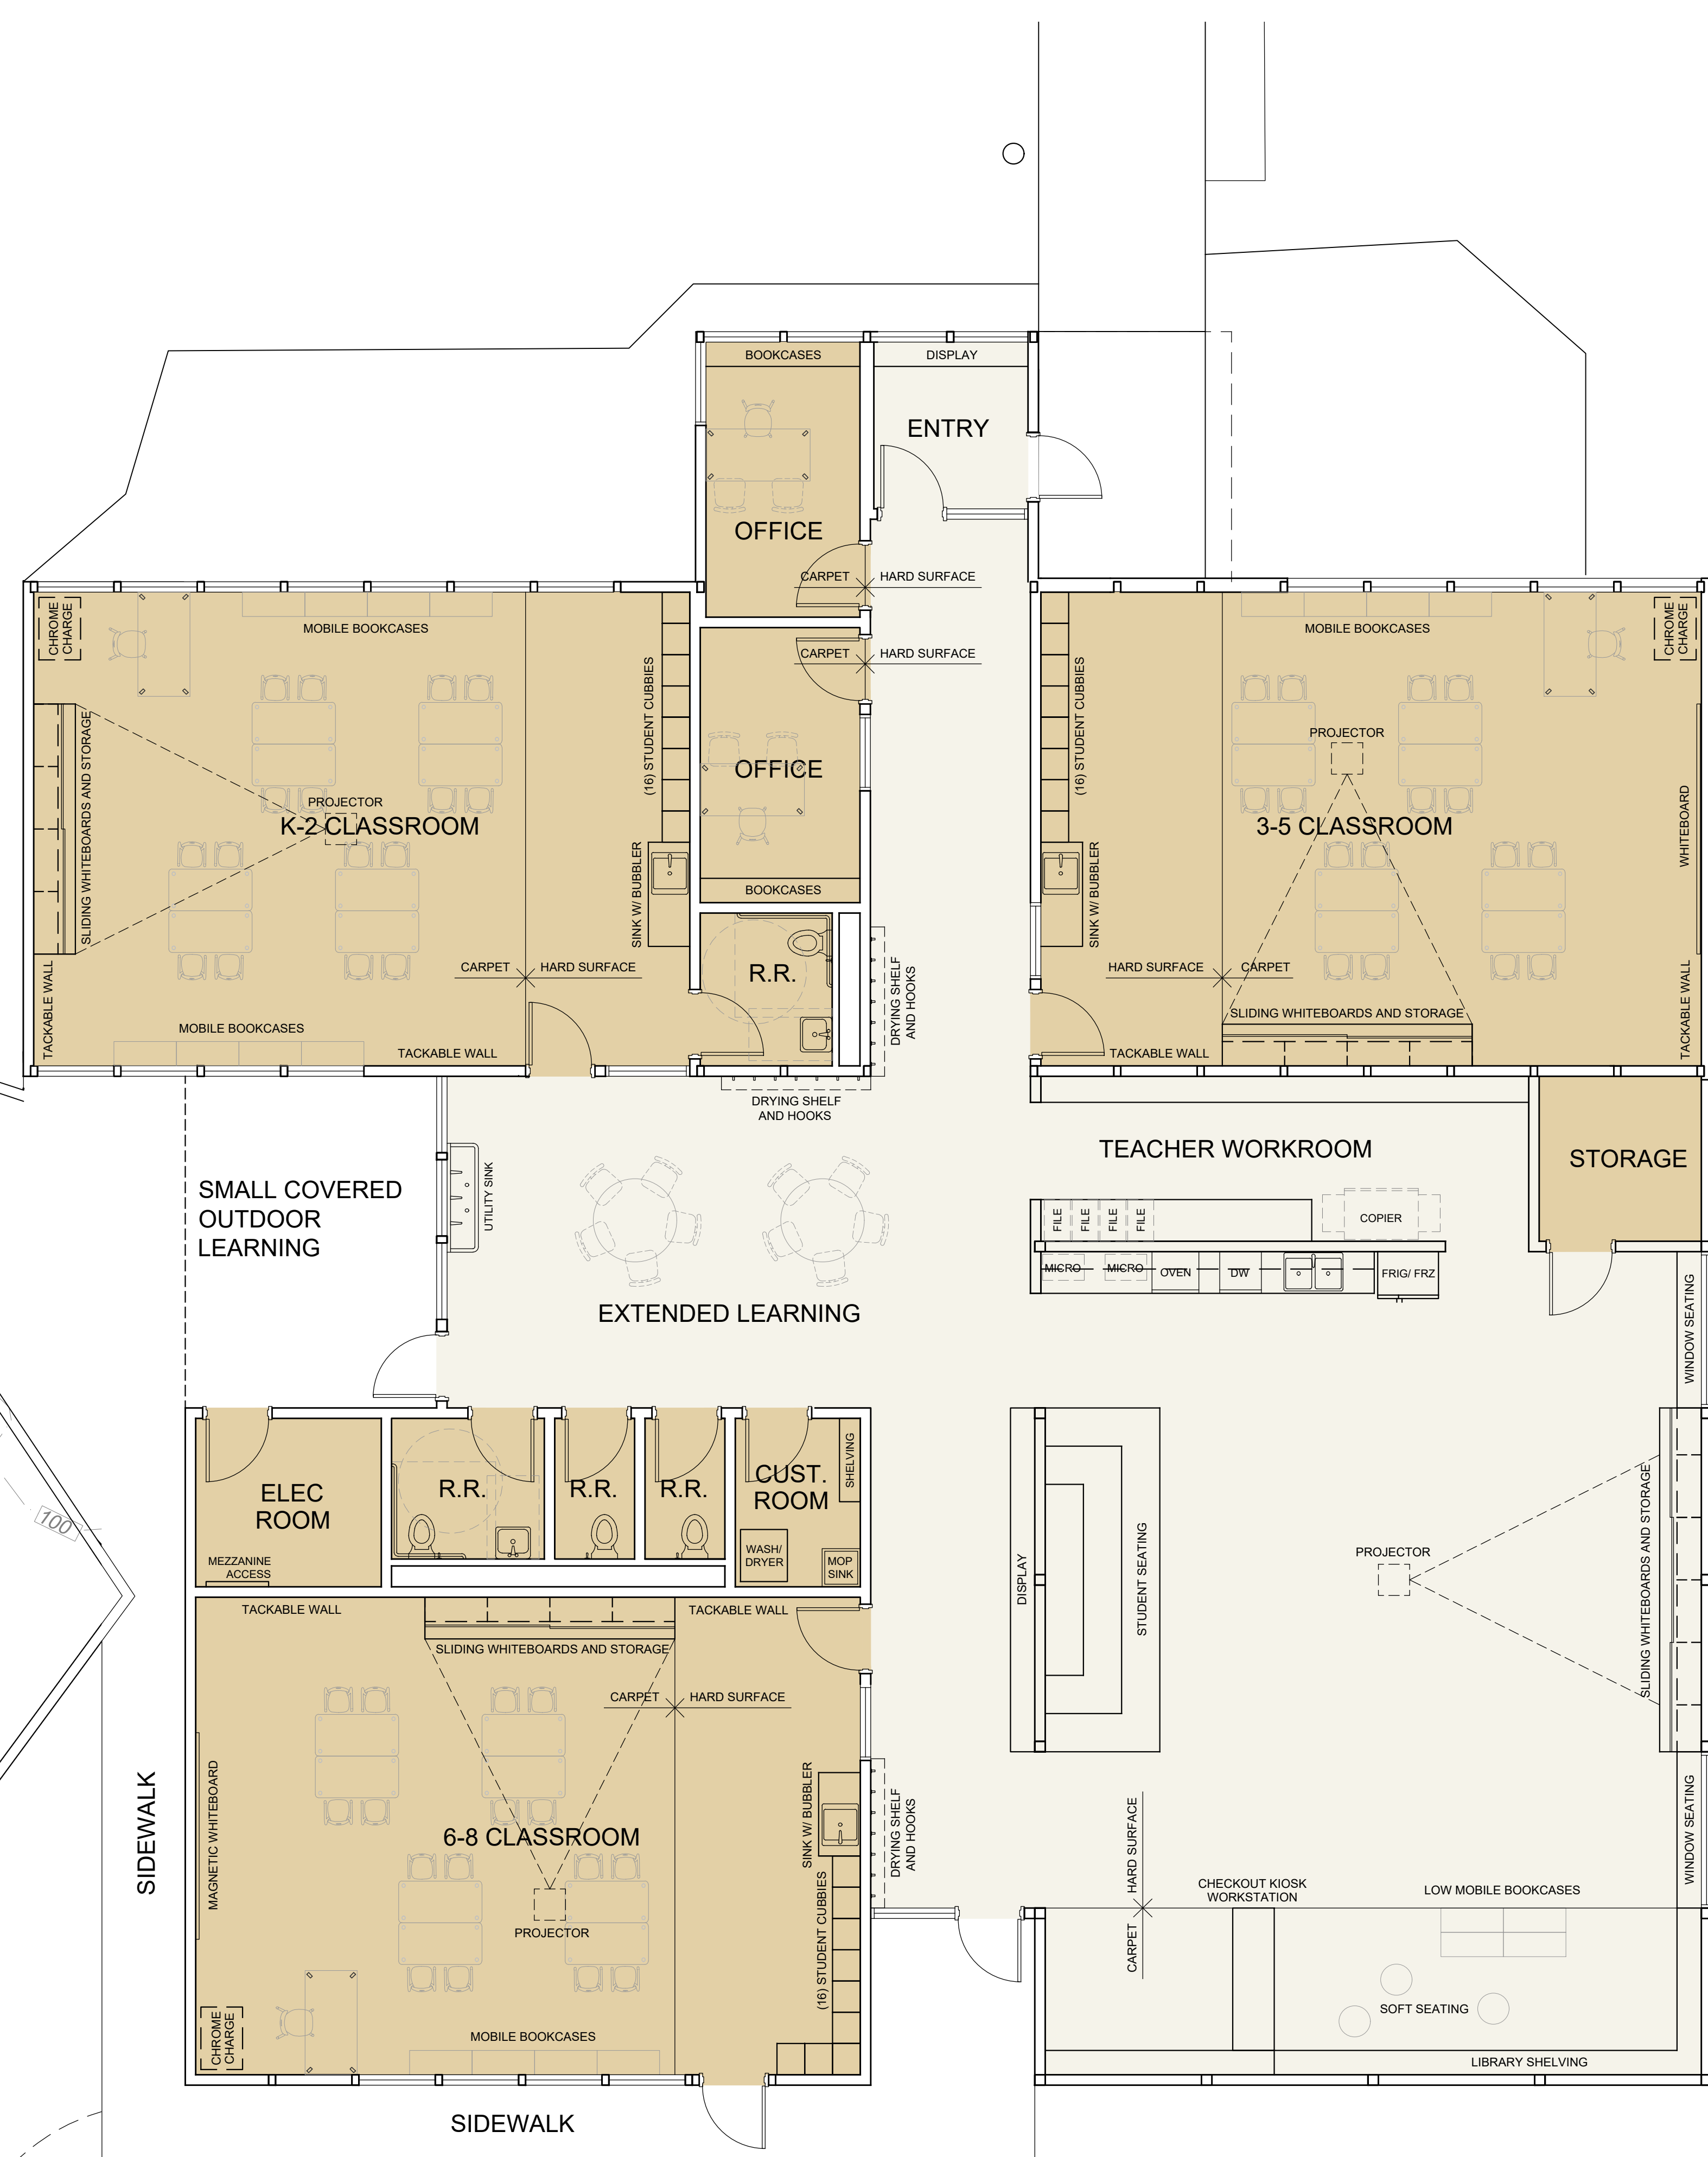

BUS BARN

S 00°14'45"W 299.79'

N 00°19'46"E 299.99'